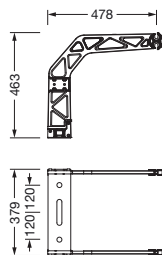

Bestell-Nr.: 5XA71000XF | **GTIN (EAN):** 4058352357774

Produktbeschreibung: Sirius,Bügel,B379

Sirius®, Tragbügel, Tragbügel, aus Aluminium, pulverbeschichtet, Siteco® eisenglimmer (DB 702S), für 1 LED-Einheit (1/2 Lichtkopf), Breite: 379mm, Verpackungseinheit: 1 Stück

Gew. (kg): 4,7
GTIN (EAN): 4058352357774

Bestell-Nr.: 5XA71000XF | **GTIN (EAN):** 4058352357774

Technische Detailbeschreibung: Sirius,Bügel,B379

Kenndaten

- Produkttyp: Tragbügel
- Produktname: Sirius®
- Bestell-Nr.: 5XA71000XF

Material, Farbe

- Tragbügel: Aluminium, pulverbeschichtet, Siteco® eisenglimmer (DB 702S), für 1 LED-Einheit (1/2 Lichtkopf)
- Farbangabe: Siteco® eisenglimmer (DB 702S)

Abmessung, Gewicht

- Breite: 379mm
- Gewicht: 4,7kg

Bestell-Nr.: 5XA71000XF | GTIN (EAN): 4058352357774

Maße: Sirius,Bügel,B379