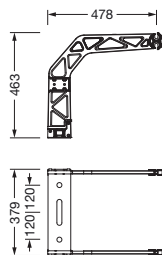

**Bestell-Nr.:** 5XA71000XF | **GTIN (EAN):** 4058352357774

**Produktbeschreibung:** Sirius,Bügel,B379

Sirius®, Tragbügel, Tragbügel, aus Aluminium, pulverbeschichtet, Siteco® eisenglimmer (DB 702S), für 1 LED-Einheit (1/2 Lichtkopf), Breite: 379mm, Verpackungseinheit: 1 Stück

Gew. (kg): 4,7  
GTIN (EAN): 4058352357774

**Bestell-Nr.:** 5XA71000XF | **GTIN (EAN):** 4058352357774

**Technische Detailbeschreibung:** Sirius,Bügel,B379

#### **Abmessung, Gewicht**

- Breite: 379mm
- Gewicht: 4,7kg

Bestell-Nr.: 5XA71000XF | GTIN (EAN): 4058352357774

Maße: Sirius,Bügel,B379